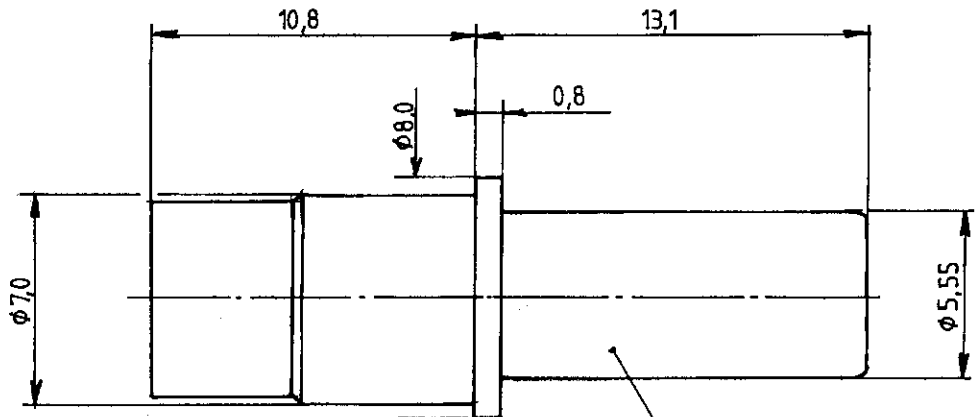

**RADIALL®**

CONNECTEURS MULTICONTACTS

FICHE TECHNIQUE

618 135

Edition : \_\_\_\_\_

Page

TITRE : CONTACT COAXIAL MALE TAILLE B  
CABLES ASNE 0691 WM

SERIE : MPX

PEN : 90 055

SOUS ENSEMBLE CONTACT  
EXTERIEUR MALE

FERRULE

CONTACT CENTRAL  
FEMELLE EQUIPE

MANCHON DE RECENTRAGE

CABLAGE VOIR SPECIFICATION RP 7135

IND	MODIFICATIONS	DATE	VISA

Création Date 26/5/92