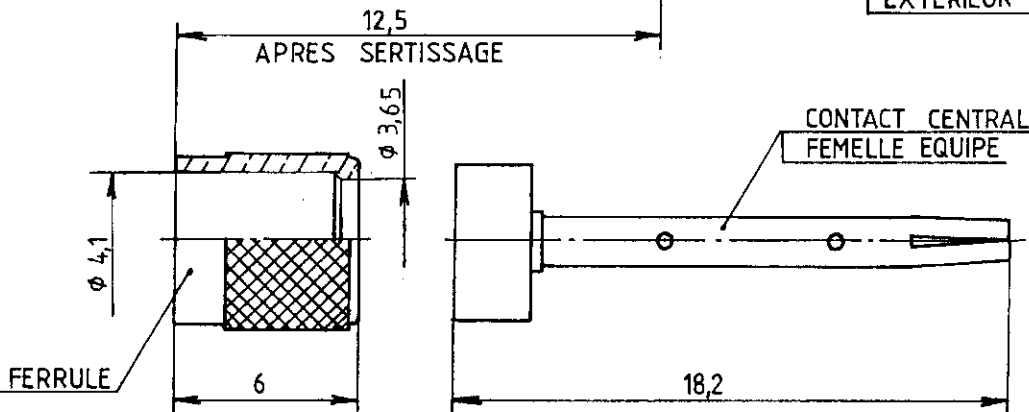

**RADIALL®**

CONNECTEURS MULTICONTACTS

FICHE TECHNIQUE

618 135

Edition : \_\_\_\_\_

Page

TITRE : CONTACT COAXIAL MALE TAILLE B  
CABLES ASNE 0691 WM

SERIE : MPX

PEN : 90 055

SOUS ENSEMBLE CONTACT  
EXTERIEUR MALE

FERRULE

CONTACT CENTRAL  
FEMELLE EQUIPE

MANCHON DE RECENTRAGE

CABLAGE VOIR SPECIFICATION RP 7135

IND	MODIFICATIONS	DATE	VISA

Création Date 26/5/92