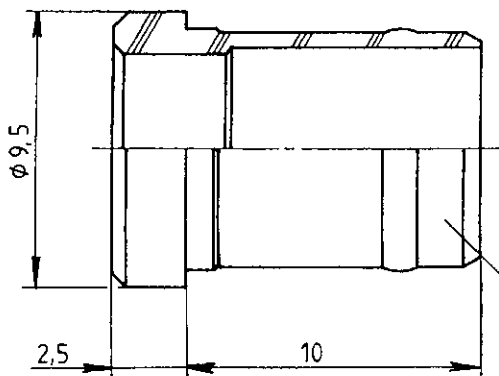

**RADIALL®**

CONNECTEURS MULTICONTACTS

FICHE TECHNIQUE

618 135

Edition : \_\_\_\_\_

Page

TITRE : CONTACT COAXIAL MALE TAILLE B  
CABLES ASNE 0691 WM

SERIE : MPX

PEN : 90 055

SOUS ENSEMBLE CONTACT  
EXTERIEUR MALE

FERRULE

CONTACT CENTRAL  
FEMELLE EQUIPE

MANCHON DE RECENTRAGE

CABLAGE VOIR SPECIFICATION RP 7135

IND	MODIFICATIONS	DATE	VISA

Création Date 26/5/92